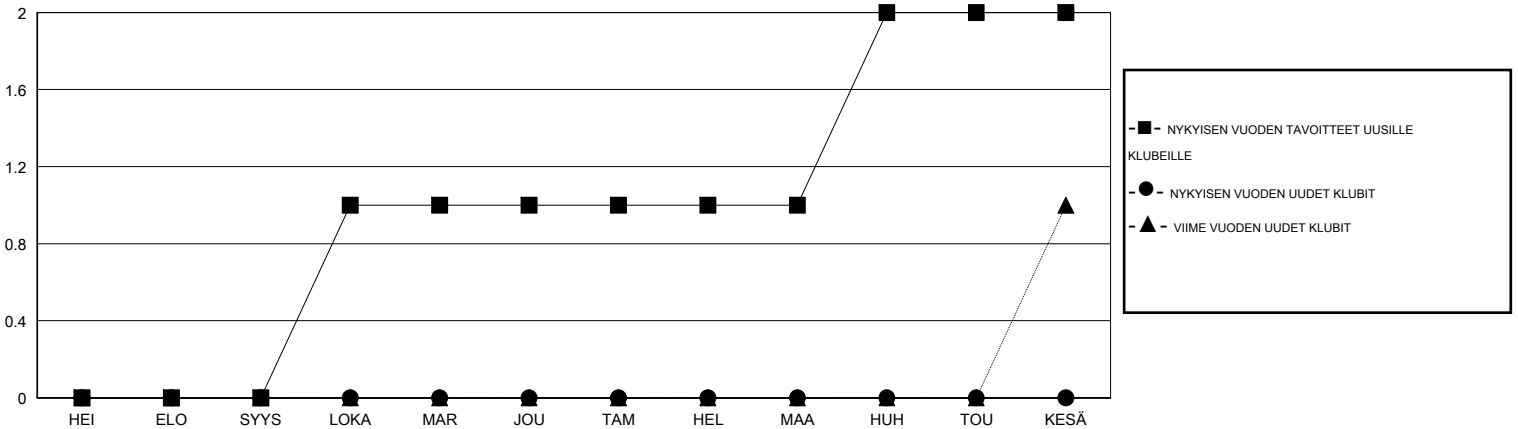

TAVOITTEET JA UUDET KLUBIT, KUMULATIIVINEN

TAVOITTEET JA JÄSENET, KUMULATIIVINEN

LAKKAUTETUT KLUBIT: 0

36 CLUBS OF 87 LISÄNNY YHDEN TAI USEAMMAN UUTTA JÄSENTÄ

SUKUPUOLIJAKAUMA

MIES 1,634 (78.41%)  
 NAINEN 450 (21.59%)