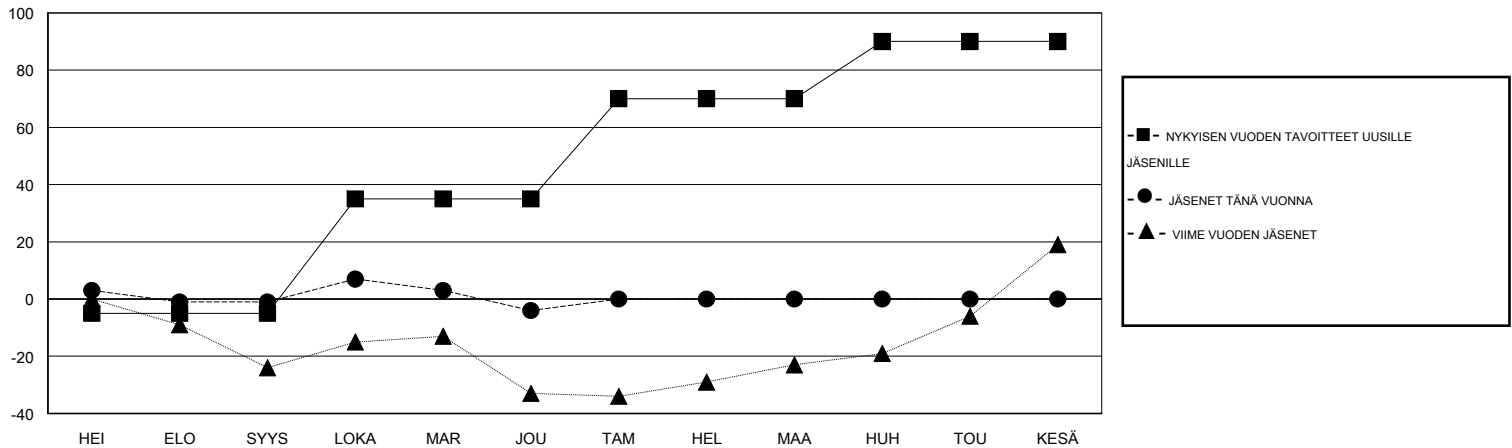

TAVOITTEET JA UUDET KLUBIT, KUMULATIIVINEN

TAVOITTEET JA JÄSENET, KUMULATIIVINEN

LAKKAUTETUT KLUBIT: 0

36 CLUBS OF 87 LISÄNNY YHDEN TAI USEAMMAN UUTTA JÄSENTÄ

SUKUPUOLIJAKAUMA

MIES 1,634 (78.41%)  
 NAINEN 450 (21.59%)